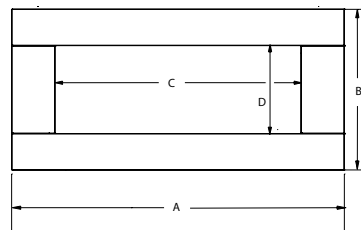

## Faceplates

Inner & Outer Frame  
(HZ54E / HZ40E / HZ30E)

4 piece Faceplate  
(HZ42E / HZ40E / HZ30E)

Faceplates		HZ54E	HZ42E/ HZ42STE	HZ40E	HZ30E
Inner & Outer Frame	A	56-11/16"	--	43-1/16"	32-3/8"
	B	25-1/8"	--	20-9/16"	18-1/16"
	C	45-3/16"	--	35-1/2"	24-7/8"
	D	13-5/8"	--	12-1/2"	10-1/8"
	E	49-3/16"	--	38-1/4"	28-3/16"
	F	17-5/8"	--	15-1/4"	14-1/16"
4 piece Faceplate	A	--	48-3/4"	48-3/4"	33-1/4"
	B	--	23-5/8"	23-5/8"	19-1/2"
	C	--	36"	36"	25"
	D	--	12-7/8"	12-7/8"	10-1/2"