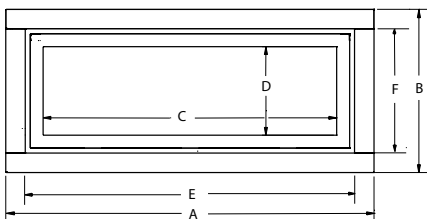

## Faceplates

Inner & Outer Frame  
(HZ54E / HZ40E / HZ30E)

4 piece Faceplate  
(HZ42E / HZ40E / HZ30E)

Faceplates		HZ54E	HZ42E/ HZ42STE	HZ40E	HZ30E
Inner & Outer Frame	A	56-11/16"	--	43-1/16"	32-3/8"
	B	25-1/8"	--	20-9/16"	18-1/16"
	C	45-3/16"	--	35-1/2"	24-7/8"
	D	13-5/8"	--	12-1/2"	10-1/8"
	E	49-3/16"	--	38-1/4"	28-3/16"
	F	17-5/8"	--	15-1/4"	14-1/16"
4 piece Faceplate	A	--	48-3/4"	48-3/4"	33-1/4"
	B	--	23-5/8"	23-5/8"	19-1/2"
	C	--	36"	36"	25"
	D	--	12-7/8"	12-7/8"	10-1/2"